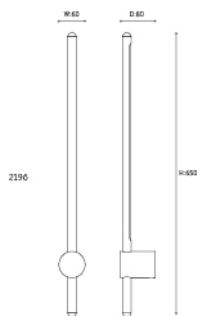

现代简约条形背光灯

这是一款现代感十足的背光灯。独特、简约的条形状，突出现代艺术的形状美，表面多层镀铬工艺，使产品光滑如玉，历久常新。光线角度能自由调节，可用于浴室、客厅、卧室等家居装饰。

LED	PF	RA	输入电压	质保	CCT	能源效率
高压LED模块/鸿利或爱思达 (SMD 2835 LED)	>0.5	>80	220~240V 50/60Hz	3年	3000K	效率等级为A级的可变LED灯

Chrome Brushed brass

产品编号	类型	特征	灯源
2196	壁灯	铁外壳/亚克力灯罩	SMD LED 6W