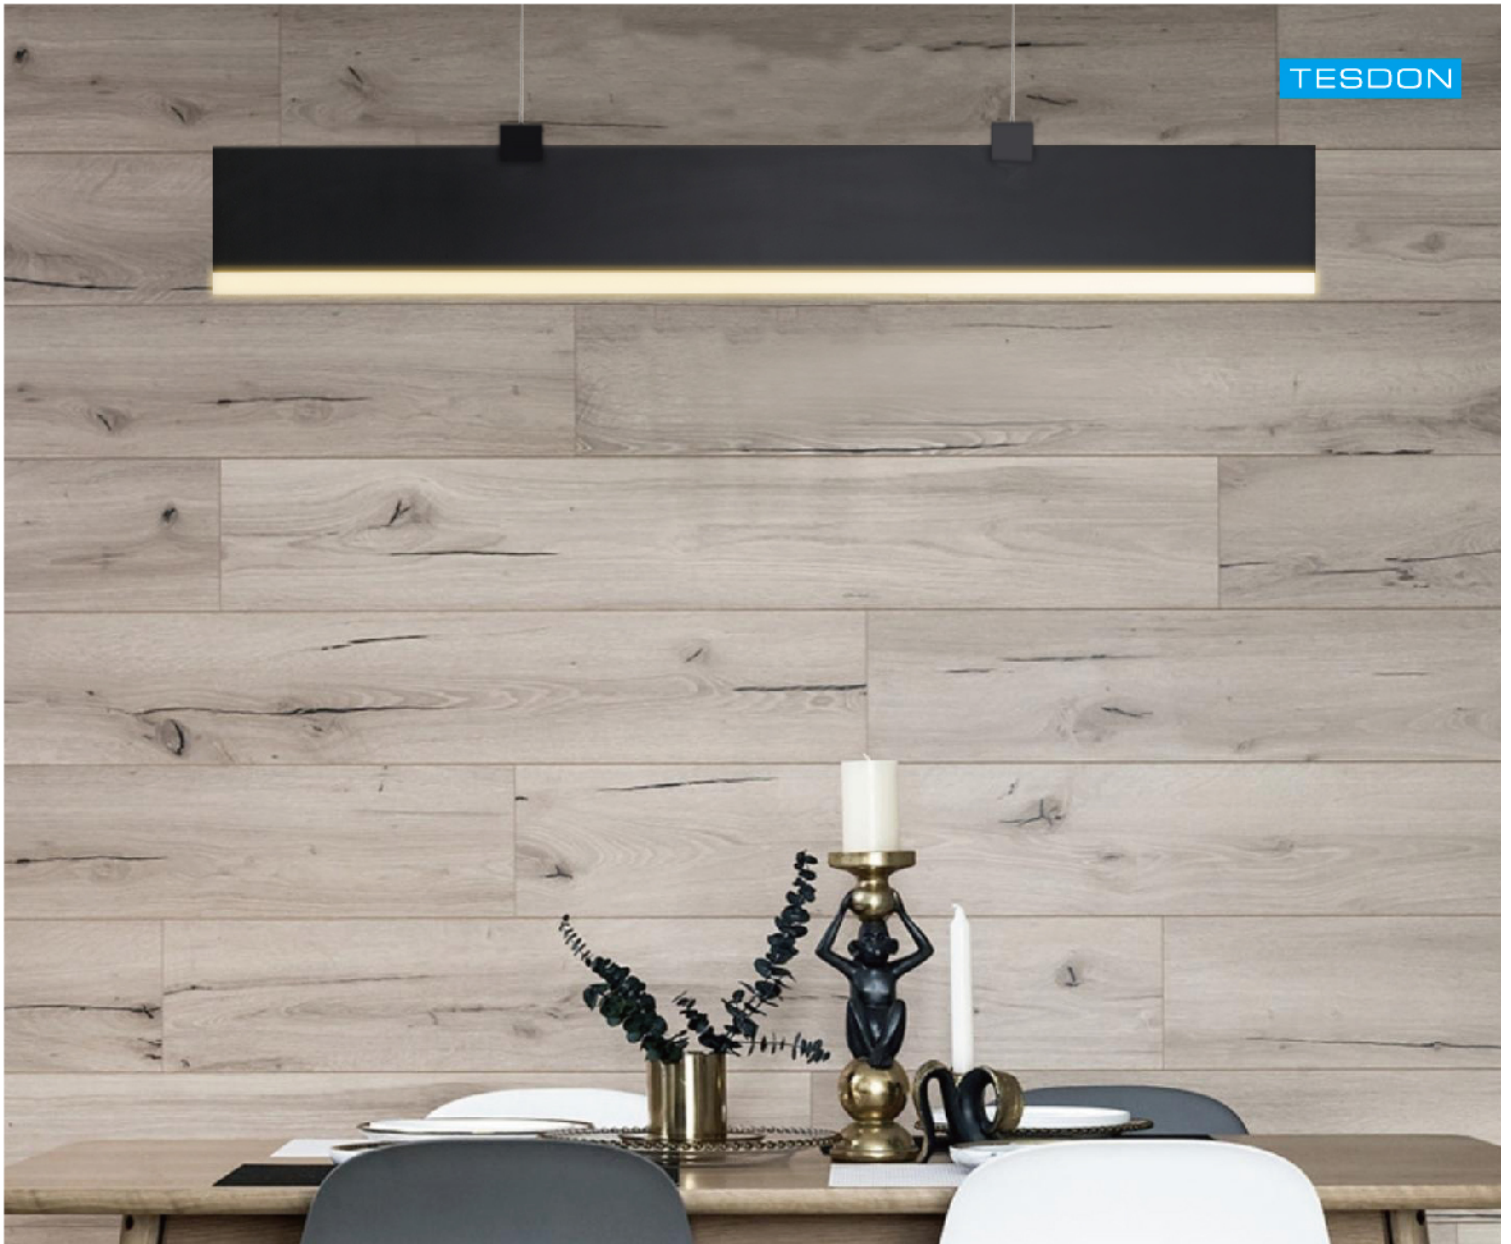

极简长条吊灯

这个一款超薄型、具备IP44的吊灯。现代简约风格，光线光亮柔和，适合各类餐厅、工作台配搭。可选配三种尺寸，及多种颜色。