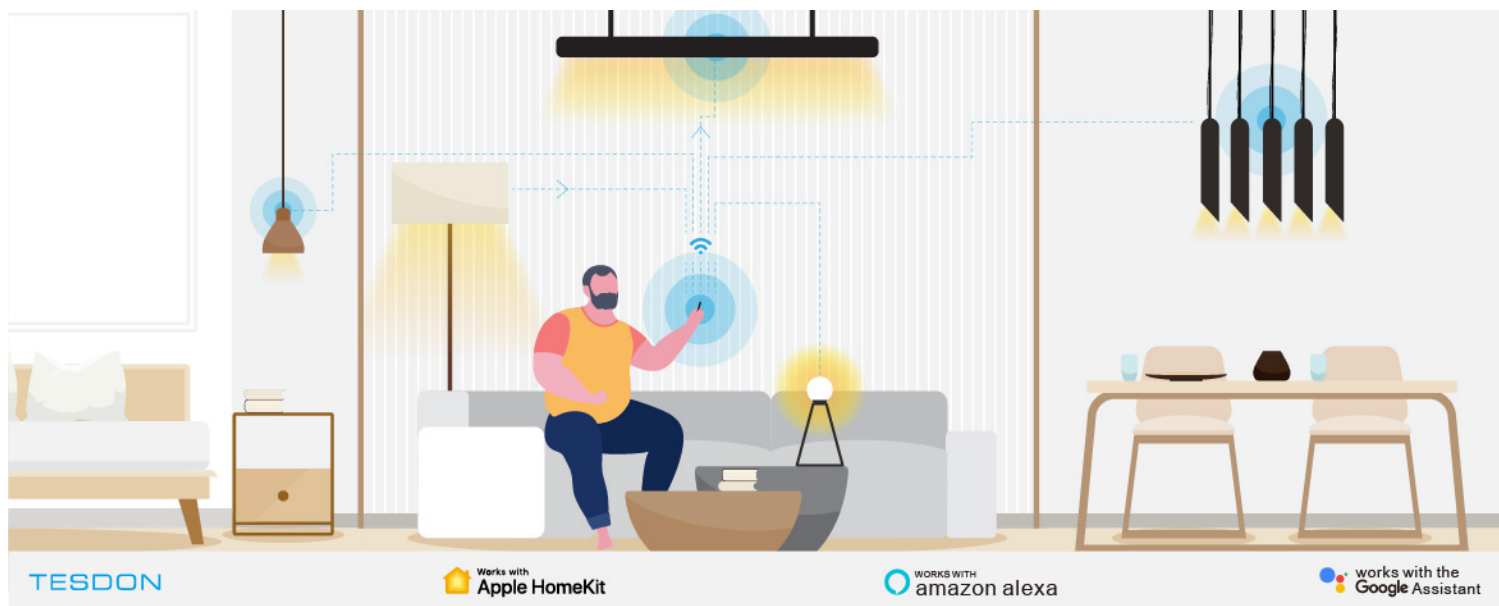

智能控制器

适配各类灯具 体验更多惊喜

TESDON智能控制器能自由连接吊灯、吸顶灯、浴灯、落地灯、台灯、壁灯等各类灯具，让您随心所欲一掌遥控家中灯具，打造自己的灯光王国。

---

---