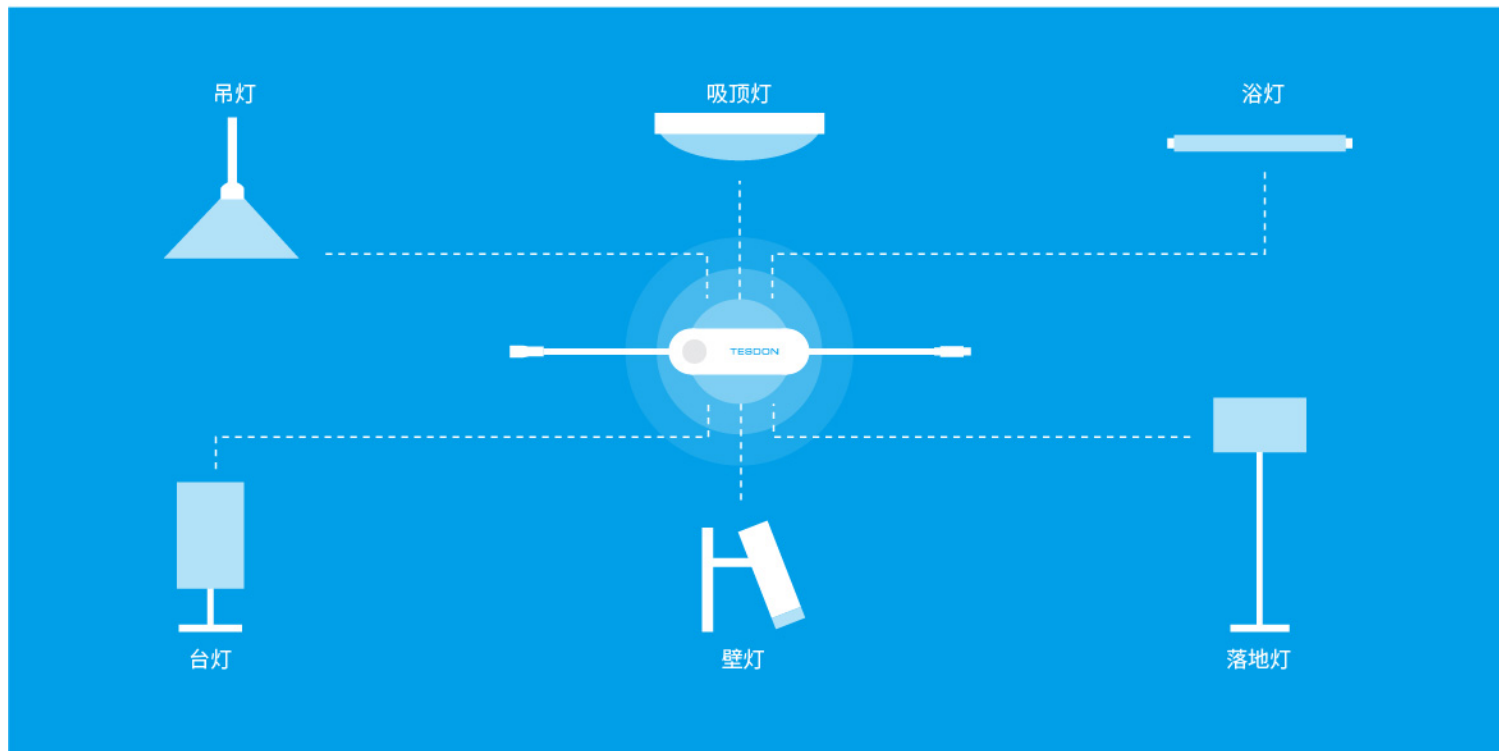

智能控制器

适配各类灯具 体验更多惊喜

TESDON智能控制器能自由连接吊灯、吸顶灯、浴灯、落地灯、台灯、壁灯等各类灯具，让您随心所欲一掌遥控家中灯具，打造自己的灯光王国。

---

---