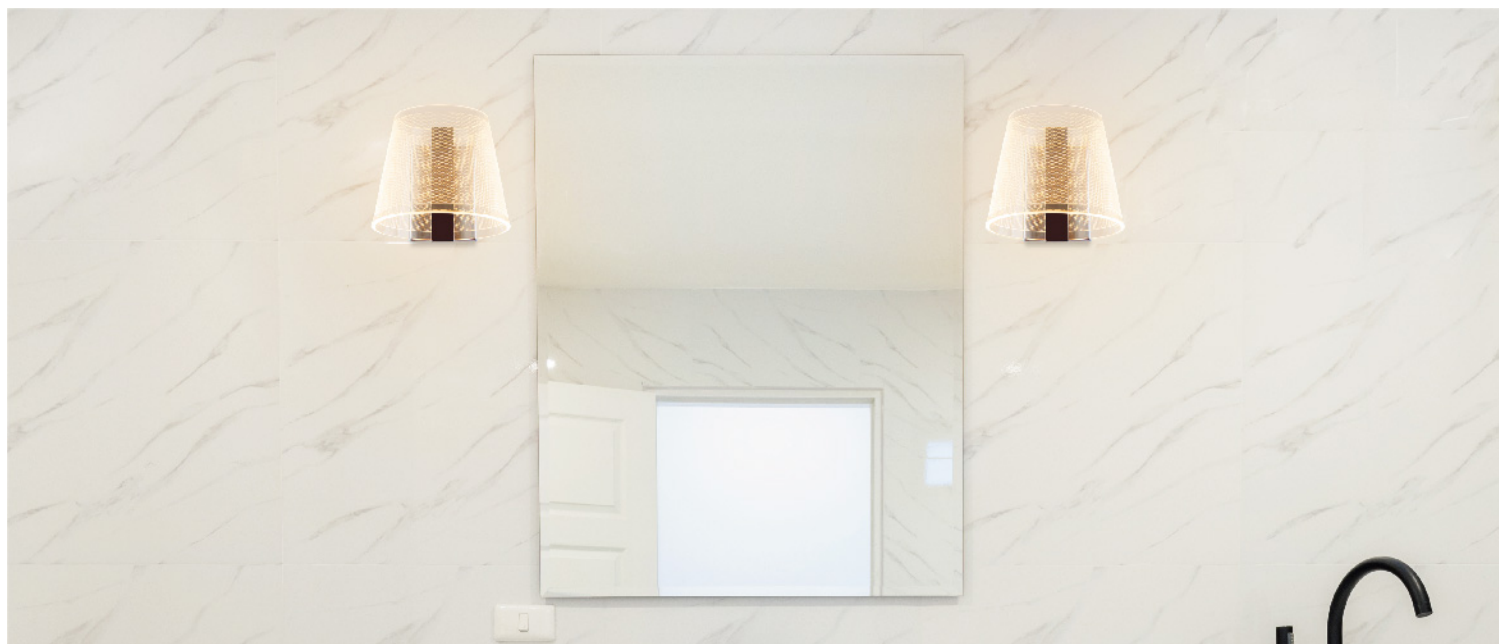

亚克力曲面导光壁灯

它们不仅是一盏灯,更是一具艺术品

TESDON具有多年制灯经验, 结合优秀的产品设计, 搭配优质的灯具材料, 精湛的制作手艺, 使每一具灯都犹如艺术品般精致, 美得让人陶醉。

---

---