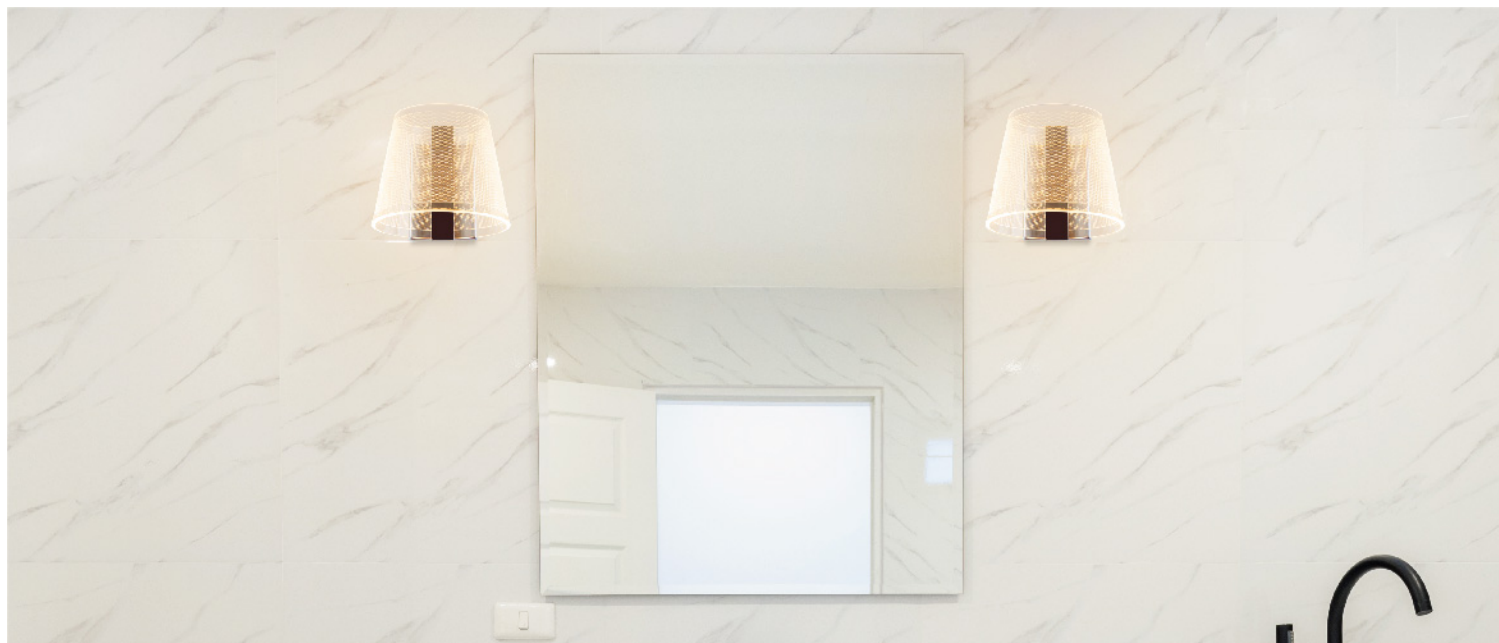

亚克力曲面导光壁灯

它们不仅是一盏灯,更是一具艺术品

TESDON具有多年制灯经验, 结合优秀的产品设计, 搭配优质的灯具材料, 精湛的制作手艺, 使每一具灯都犹如艺术品般精致, 美得让人陶醉。